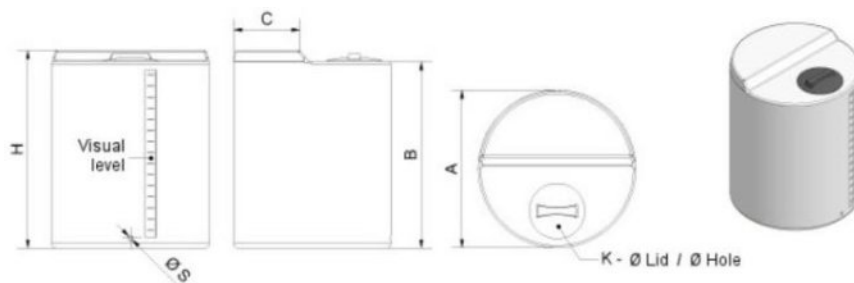

## REZERVOARE STOCARE HIPOCLORIT DE SODIU

<i>Produs</i>	<i>Volum [litri]</i>	<i>Dimensiuni [Dxh cm]</i>	<i>Capac [D cm]</i>
R3	3	17x29	12
R30	30	40x32	12.5
R60	60	40x54	12.5
R120	120	50x68	12.5